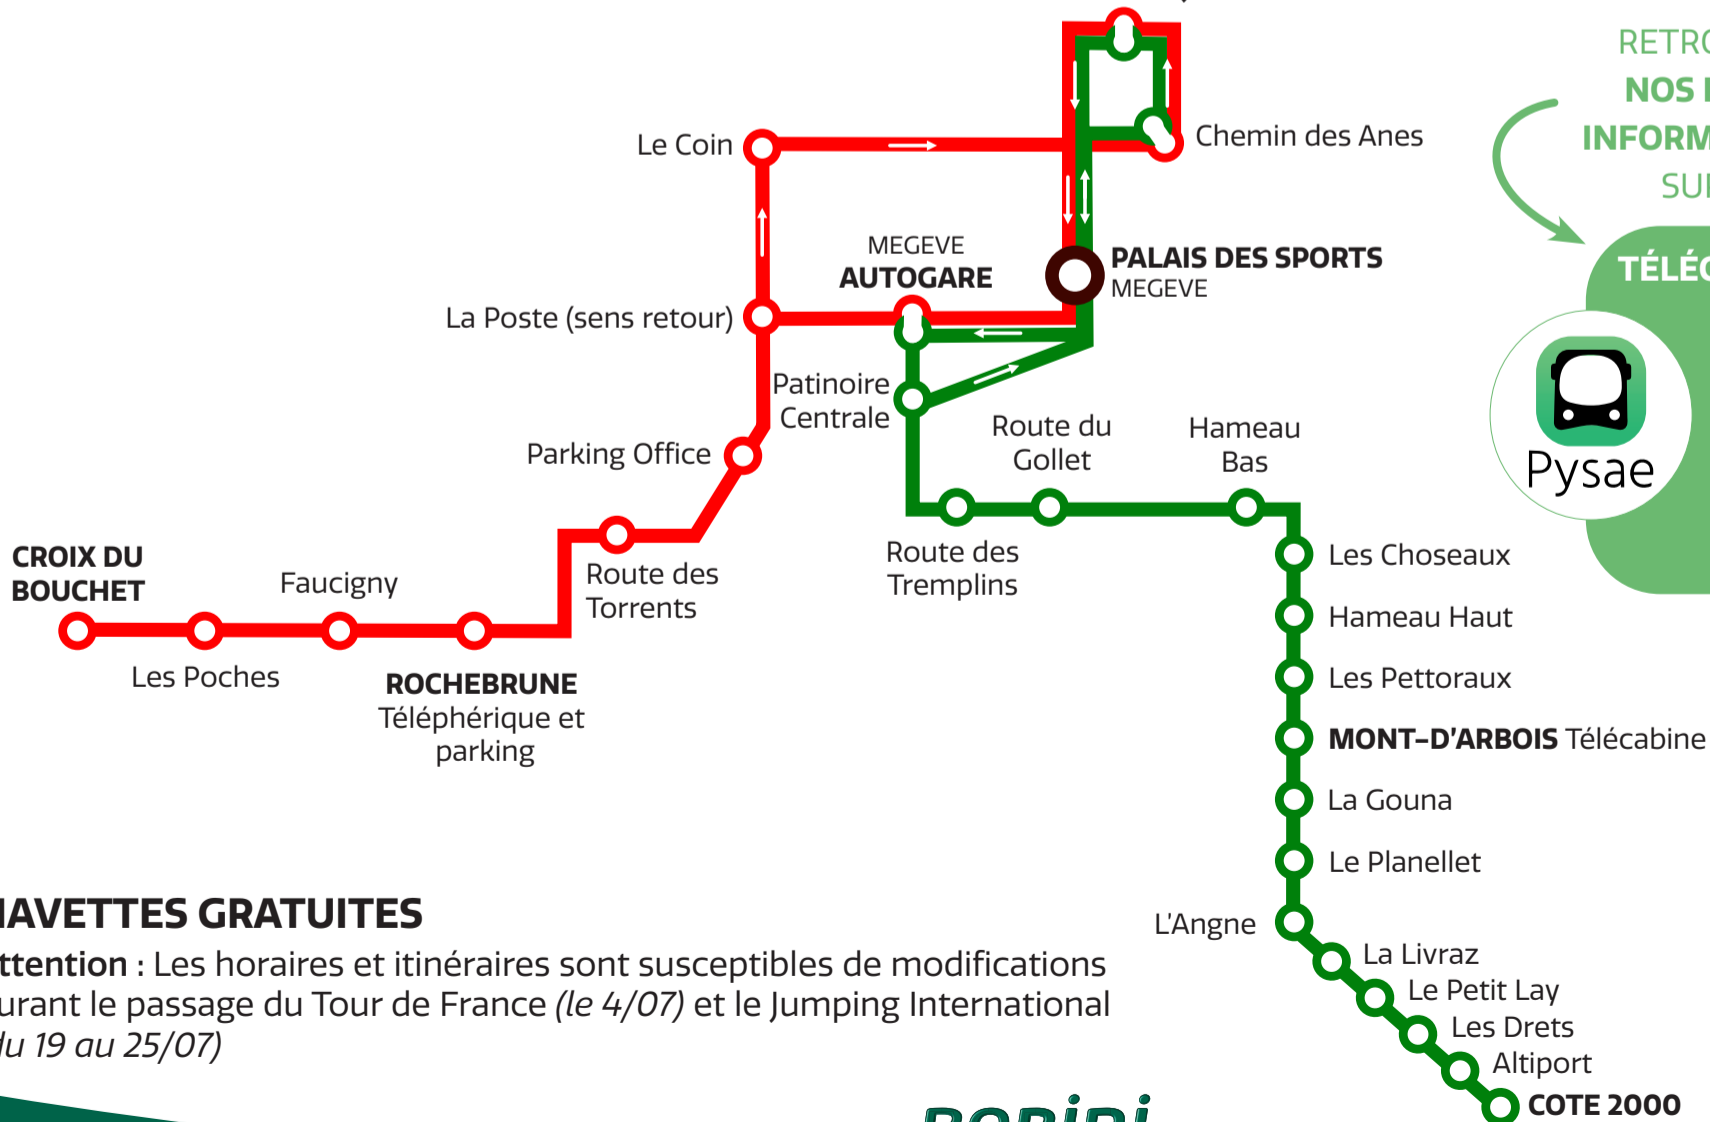

TÉLÉCABINE DU JAILLET

RETROUVEZ L'INTÉGRALITÉ DE NOS HORAIRES & TOUTES LES INFORMATIONS EN TEMPS RÉEL SUR L'APPLICATION Pysae

TÉLÉCHARGEZ L'APPLICATION GRATUITEMENT

DOWNLOAD THE APP FOR FREE

Google Play

App Store

NAVETTES GRATUITES

Attention : Les horaires et itinéraires sont susceptibles de modifications durant le passage du Tour de France (le 4/07) et le Jumping International (du 19 au 25/07)

BORINI

Autocars Borini

04 50 21 18 24 | meg-bus@borini.com | www.meg-bus.com