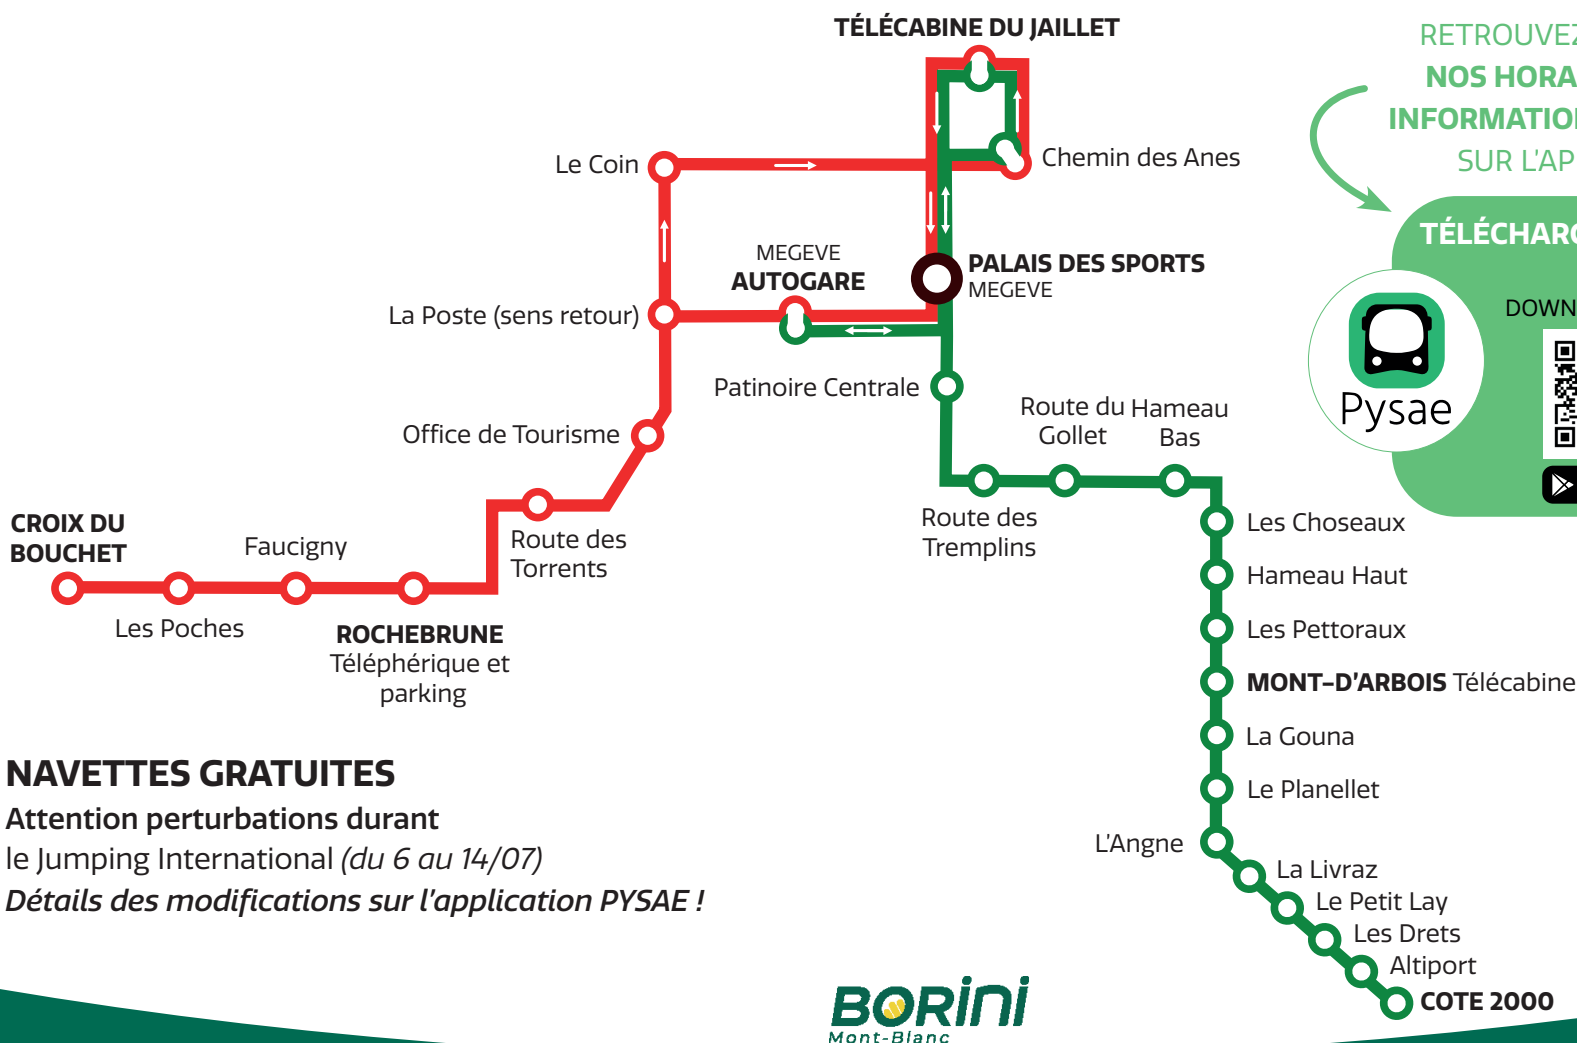

Meg-Bus

DU 06 JUILLET 2024 AU 01 SEPTEMBRE 2024

LIGNE 1 : MEGEVE - ROCHEBRUNE - JAILLET

LIGNE 2 : MEGEVE - COTE 2000 - JAILLET

MEGEVE AUTOGARE	ROCHEBRUNE TÉLÉPHÉRIQUE	CROIX DU BOUCHET	ROCHEBRUNE TÉLÉPHÉRIQUE	TÉLÉCABINE DU JAILLET	PALAIS DES SPORT MEGEVE	MEGEVE AUTOGARE
09:10	09:15	09:25	09:30	09:40	09:41	09:42
09:55	10:00	10:10	10:15	10:25	10:26	10:27
10:40	10:45	10:55	11:00	11:10	11:11	11:12
11:25	11:30	11:40	11:45	11:55	11:56	11:57
12:10	12:15	12:25	12:30	12:40	12:41	12:42
12:55	13:00	13:10	13:15	13:25	13:26	13:27
13:40	13:45	13:55	14:00	14:10	14:11	14:12
14:25	14:30	14:40	14:45	14:55	14:56	14:57
15:10	15:15	15:25	15:30	15:40	15:41	15:42
15:55	16:00	16:10	16:15	16:25	16:26	16:27
16:40	16:45	16:55	17:00	17:10	17:11	17:12
17:25	17:30	17:40	17:45	17:55	17:56	17:57
18:10	18:15	18:25	18:30	18:40	18:41	18:42
18:55	19:00	19:10	19:15	19:25	19:26	19:27

MEGEVE AUTOGARE	MONT D'ARBOIS	COTE 2000	MONT D'ARBOIS	PALAIS DES SPORT MEGEVE	TÉLÉCABINE DU JAILLET	PALAIS DES SPORT MEGEVE	MEGEVE AUTOGARE
09:00	09:10	09:20	09:30	09:40	09:42	09:43	09:44
09:45	09:55	10:05	10:15	10:25	10:27	10:28	10:29
10:30	10:40	10:50	11:00	11:10	11:12	11:13	11:14
11:15	11:25	11:35	11:45	11:55	11:57	11:58	11:59
12:00	12:10	12:20	12:30	12:40	12:42	12:43	12:44
12:45	12:55	13:05	13:15	13:25	13:27	13:28	13:29
13:30	13:40	13:50	14:00	14:10	14:12	14:13	14:14
14:15	14:25	14:35	14:45	14:55	14:57	14:58	14:59
15:00	15:10	15:20	15:30	15:40	15:42	15:43	15:44
15:45	15:55	16:05	16:15	16:25	16:27	16:28	16:29
16:30	16:40	16:50	17:00	17:10	17:12	17:13	17:14
17:15	17:25	17:35	17:45	17:55	17:57	17:58	17:59
18:00	18:10	18:20	18:30	18:40	18:42	18:43	18:44
18:45	18:55	19:05	19:15	19:25	19:27	19:28	19:29

RETROUVEZ L'INTÉGRALITÉ DE NOS HORAIRES & TOUTES LES INFORMATIONS EN TEMPS RÉEL SUR L'APPLICATION Pysae

TÉLÉCHARGEZ L'APPLICATION GRATUITEMENT

DOWNLOAD THE APP FOR FREE

NAVETTES GRATUITES

Attention perturbations durant le Jumping International (du 6 au 14/07)
Détails des modifications sur l'application PYSAE !